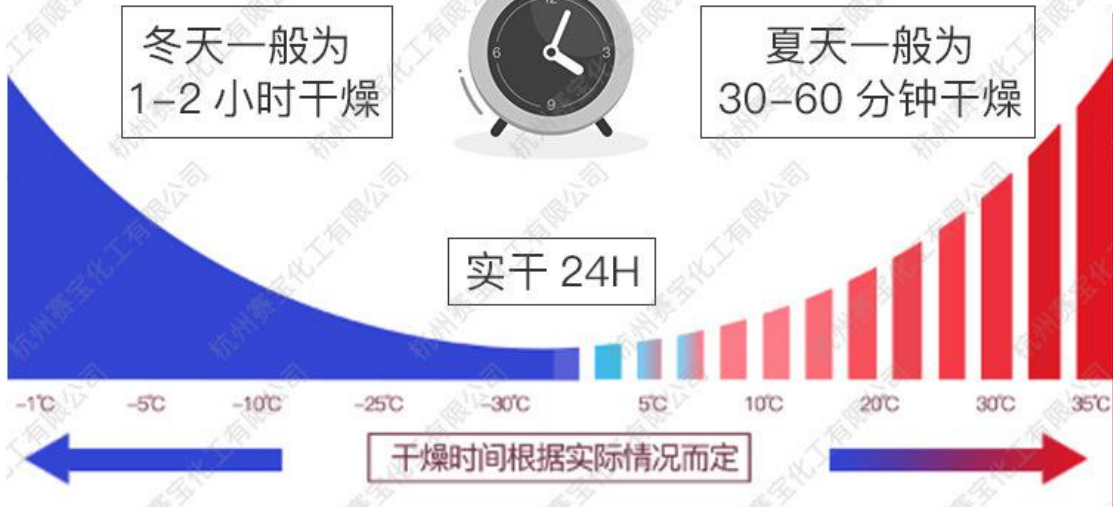

快速干燥 不愿让您等

冬天一般为
1-2 小时干燥

夏天一般为
30-60 分钟干燥

实干 24H